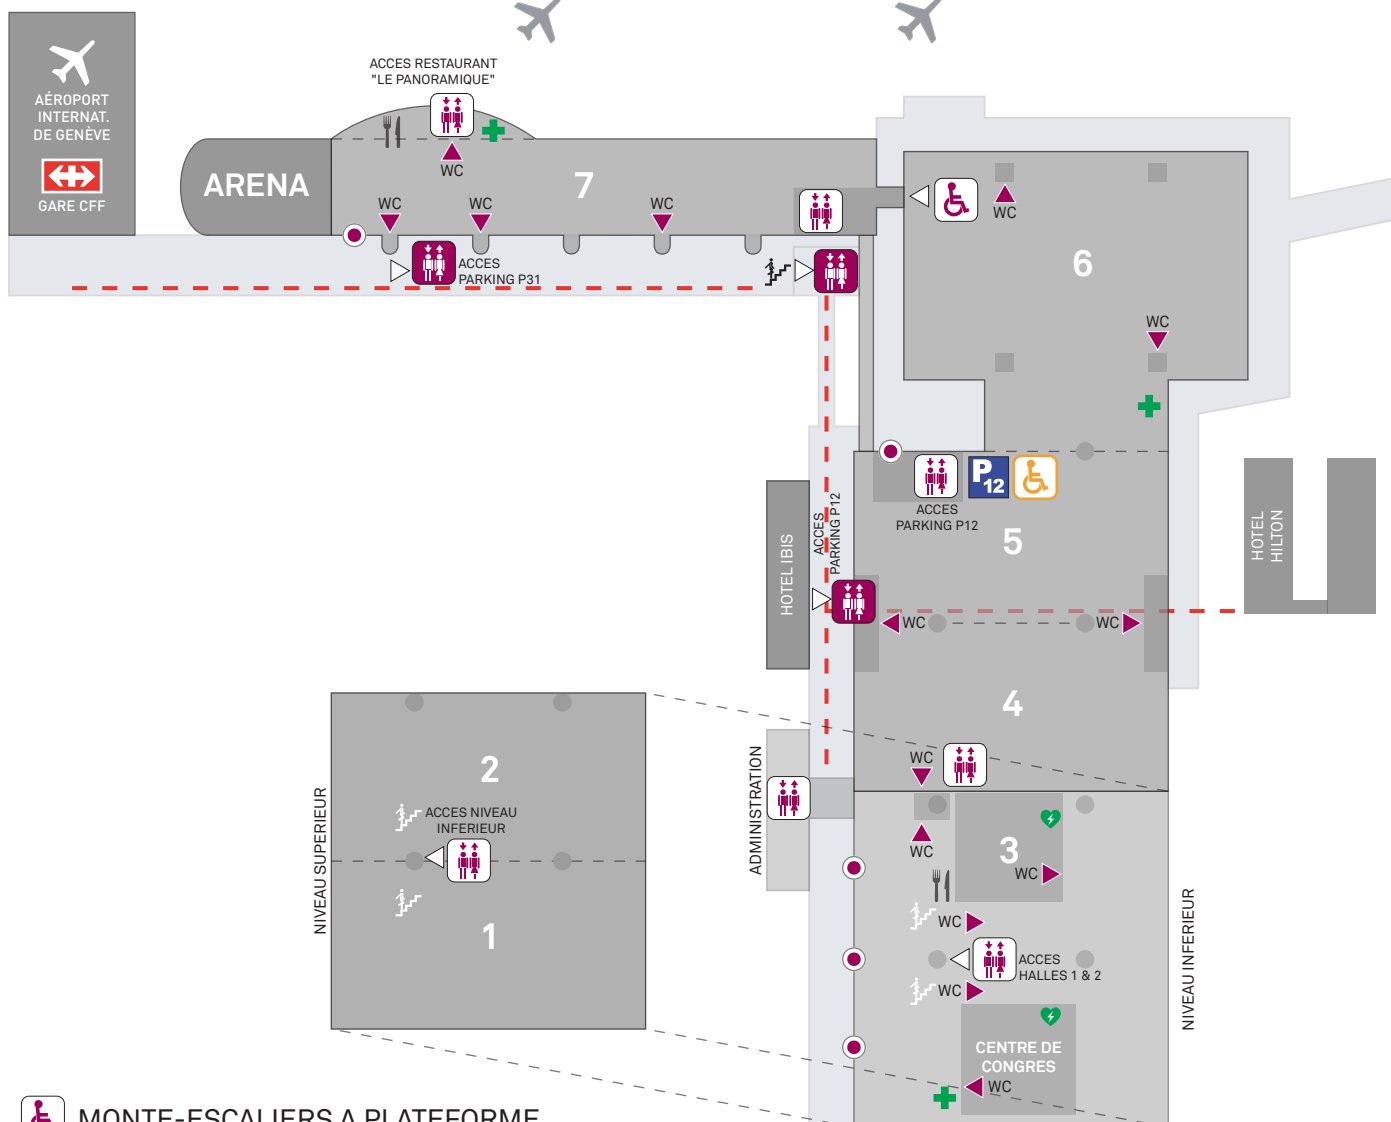

PALEXP0

MONTE-ESCALIERS A PLATEFORME

HALLES

ASCENSEUR EXTÉRIEUR

ASCENSEUR INTÉRIEUR

12 PLACES DE PARKING AU P12 POUR LES PERSONNES A MOBILITÉ RÉDUITE :

- NIVEAU -1 / 4 PLACES DE PARKING A CÔTÉ DES ASCENCEURS
- NIVEAU -2 / 4 PLACES DE PARKING A CÔTÉ DES ASCENCEURS
- NIVEAU -3 / 4 PLACES DE PARKING A CÔTÉ DES ASCENCEURS

WC ► ACCÈS AUX TOILETTES POUR LES PERSONNES A MOBILITÉ RÉDUITE

ENTRÉE VISITEURS

ACCÈS A L'HOTEL HILTON
GARE CFF & GENÈVE AÉROPORT